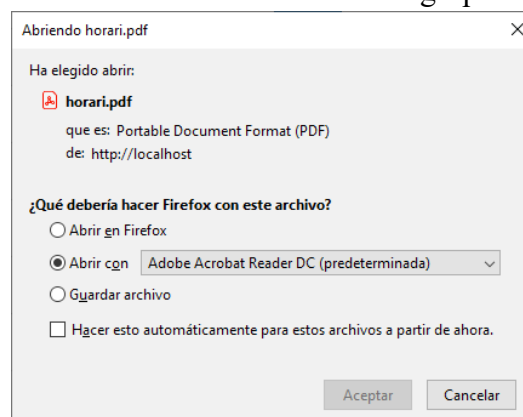

Podren consultar els horaris dels grups i dels professors.

Per als grups ens apareix una pantalla per a filtrar el/els grups que volem consultar. Podem buscar per una part del nom del grup, per exemple 'ES'.

Búsqueda grups

Codi:

Descripció:

Ordenació: ☒ Alfabètic
☐ Numèric

I eixiran tots els grups que coincideixen en el criteri de búsqueda.

Grups coincidents

Codi	Descripció	
1ESOA	1 ESO A	Horari
1ESOB	1 ESO B	Horari
1ESOC	1 ESO C	Horari
1ESOD	1 ESO D	Horari
1ESOE	1 ESO E	Horari
1ESOF	1 ESO F	Horari
1ESOG	1 ESO G	Horari
1ESOH	1 ESO H	Horari
1ESOI	1 ESO I	Horari
1CFS3T	1º A3D TARDES	Horari

« 1 2 3 4 »

Punxant en el botó de 'Horari' obrirà un PDF amb l'horari del grup: